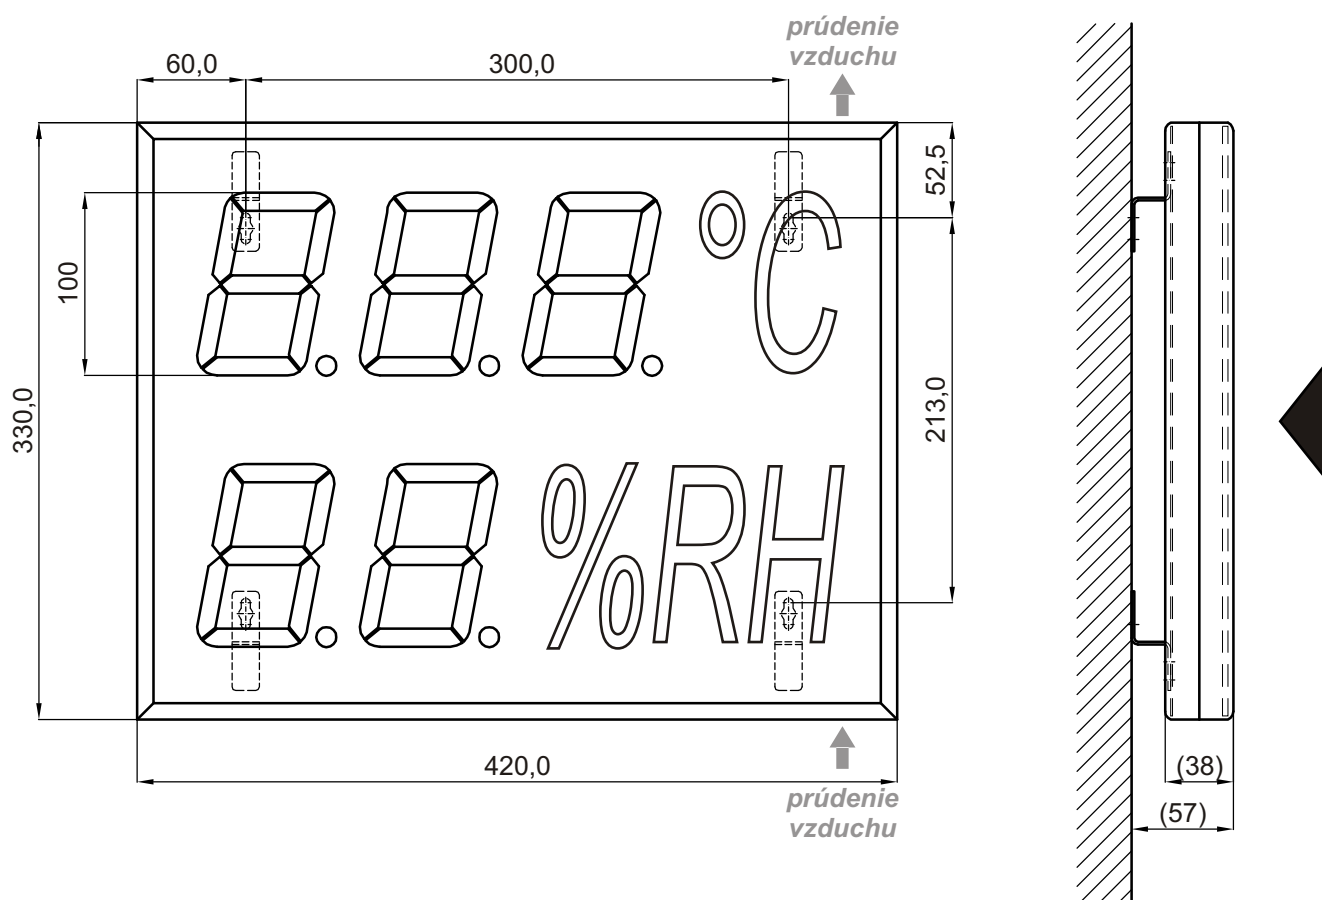

ELEN, s.r.o., Ľubochnianska 16, 080 06 Ľubotice, Slovensko

KATALÓGOVÝ LIST

Číslo kat. listu:

Obchodný názov	Veľkoplošný displej – numerický	11041401
Typ / model	CDN 100 THS R L20 230AC	
Objednávací kód	ZZ0578-6.10	Dátum aktualizácie: 14.04.2011

Displeje CDN 100 THS R L20 230AC sú elektronické zariadenia, ktoré zobrazujú namerané hodnoty teploty a vlhkosti vzduchu na veľkom formáte. Sú vhodné do vnútorného prostredia (verejná inštitúcia, banky, autobusové a železničné stanice, letiská, školy, úrady, hotely, reštaurácie, atď.). Kryt displeja pozostáva z rámu, vyrobeného z elegantného eloxovaného hliníka platinovomatej farby, dymového hnedého predného krycieho skla a ocelového zadného plechu. Zobrazovacie prvky tvoria vysokosvietivé 7-segmentové LED moduly s výškou 100 mm a širokým pozorovacím uhlom. Snímač teploty a vlhkosti vzduchu je zabudovaný v displeji. Napájací kábel pre 230 VAC je súčasťou dodávky.

Technické parametre displeja

Počet znakov	teplota – 3, vlhkosť – 2
Výška znakov	100 mm
Dosah čitateľnosti	40 m
Typ LED prvkov	vysokosvietivé 7-segmentové LED moduly
Farba LED prvkov	červená
Pozorovací uhol	120°
Fixné popisy	°C a %RH
Farba / typ rámu	platinová matná / elegantný eloxovaný hliník
Predný kryt	hnedé dymové krycie sklo
Pripojenie	1x napájanie 230 VAC (2 m kábel so zástrčkou)
Úroveň krytia	IP 20 (vhodné pre interiér)
Napájanie	230 VAC
Príkon	6,5 W
Rozmery	420 mm x 330 mm x 38 mm
Hmotnosť	3,7 kg
Súčasť dodávky	montážne závesy, napájací kábel

Rozmerový výkres**Poznámky:**

1. Montážne závesy môžu byť otočené o 180° pre ľahšiu inštaláciu.
2. Fixné popisy môžu byť upravené alebo zmenené podľa požiadaviek zákazníka.
3. Otvory pre prúdenie vzduchu musia byť priechodné.