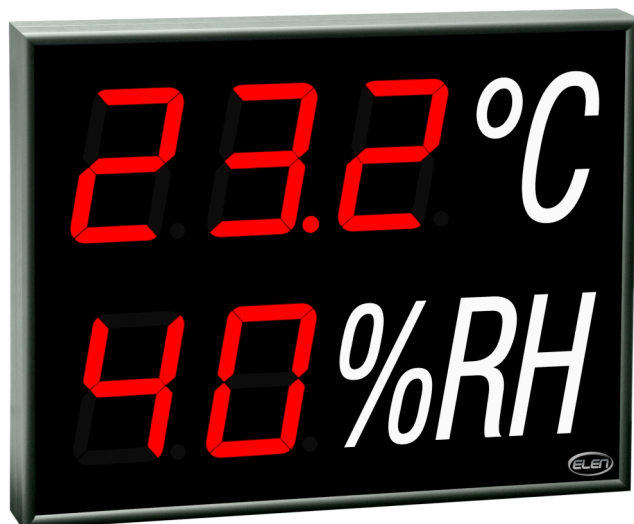

## KATALÓGOVÝ LIST

<b>Obchodný názov</b>	<b>Velkoplošný displej – numerický</b>	
<b>Typ / model</b>	<b>CDN 100 TH R L20 230AC RS485</b>	
<b>Objednávací kód</b>	<b>ZZ0578-5.00</b>	Dátum aktualizácie: 10. 11. 2016

Displeje CDN 100 TH R L20 230AC RS485 sú elektronické zariadenia, ktoré zobrazujú namerané hodnoty teploty a vlhkosti vzduchu na veľkom formáte. Sú vhodné do vnútorného prostredia (verejné inštitúcie, banky, autobusové a železničné stanice, letiská, školy, úrady, hotely, reštaurácie, atď.). Kryt displeja pozostáva z rámu, vyrobeného z elegantného eloxovaného hliníka platinovomatej farby, dymového hnedého predného krycieho skla a oceľového zadného plechu. Zobrazovacie prvky tvoria vysokosvietivé 7-segmentové LED moduly s výškou 100 mm a širokým pozorovacím uhlom. Displeje sú vy-bavené rozhraním RS485 pre pripojenie k sieti so sériovou linkou RS485. Softvér pre logovanie na-meraných údajov a napájací kábel pre 230 VAC sú súčasťou dodávky.

### Technické parametre

<b>Počet znakov</b>	teplota – 3, vlhkosť – 2
<b>Výška znakov</b>	100 mm
<b>Dosah čitateľnosti</b>	40 m
<b>Typ LED prvkov</b>	vysokosvietivé 7-segmentové LED moduly
<b>Farba LED prvkov</b>	červená
<b>Pozorovací uhol</b>	120°
<b>Fixné popisy</b>	°C a %RH
<b>Farba / typ rámu</b>	platinová matná / elegantný eloxovaný hliník
<b>Predný kryt</b>	hnedé dymové krycie sklo
<b>Pripojenie</b>	1x RS485 – externý snímač teploty a vlhkosti vzduchu 1x RS485 – pre pripojenie k PC s logovacím softvérom
<b>Úroveň krytia</b>	IP 20 (vhodné pre interiér)
<b>Napájanie</b>	230 VAC (2 m kábel so zástrčkou)
<b>Príkon</b>	7.0 W (bez snímača)
<b>Rozmery</b>	420 mm x 330 mm x 38 mm
<b>Hmotnosť</b>	3.7 kg
<b>Súčasť dodávky</b>	montážne závesy, napájací kábel, logovací softvér