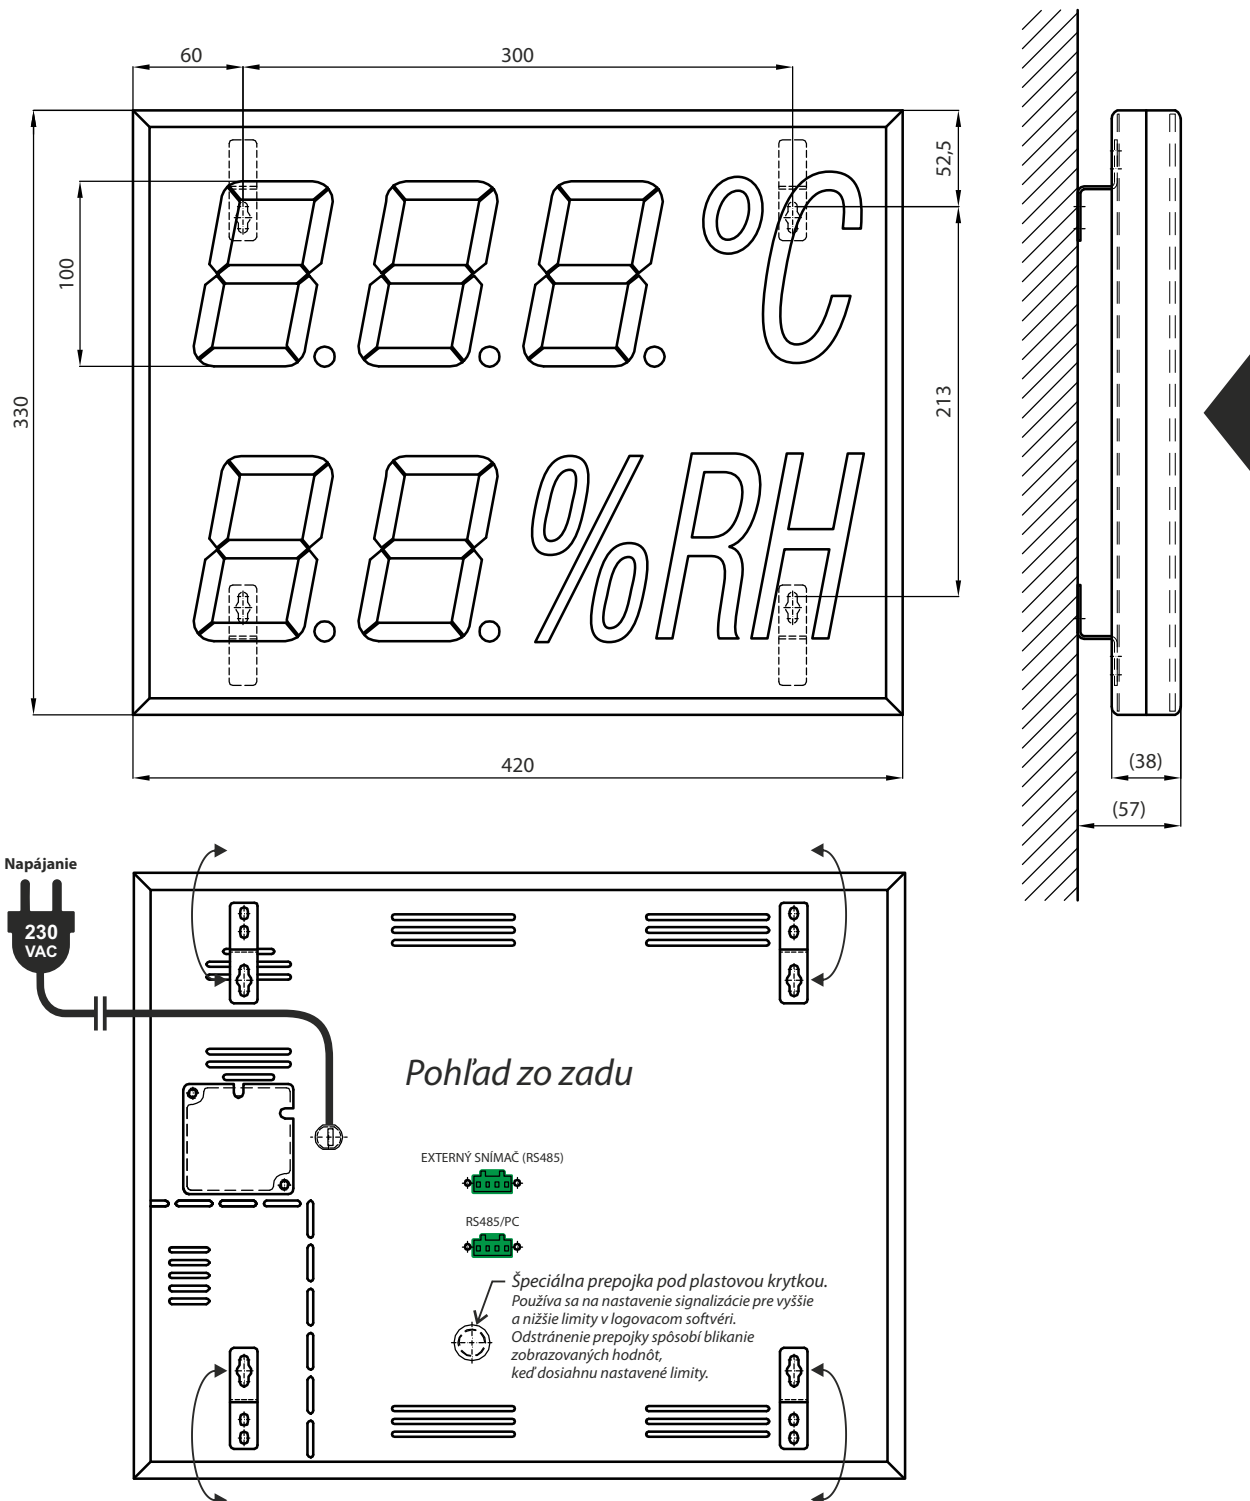

## KATALÓGOVÝ LIST

<b>Obchodný názov</b>	<b>Velkoplošný displej – numerický</b>	
<b>Typ / model</b>	<b>CDN 100 TH R L20 230AC RS485</b>	
<b>Objednávací kód</b>	<b>ZZ0578-5.00</b>	Dátum aktualizácie: 10. 11. 2016

Displeje CDN 100 TH R L20 230AC RS485 sú elektronické zariadenia, ktoré zobrazujú namerané hodnoty teploty a vlhkosti vzduchu na veľkom formáte. Sú vhodné do vnútorného prostredia (verejné inštitúcie, banky, autobusové a železničné stanice, letiská, školy, úrady, hotely, reštaurácie, atď.). Kryt displeja pozostáva z rámu, vyrobeného z elegantného eloxovaného hliníka platinovomatej farby, dymového hnedého predného krycieho skla a oceľového zadného plechu. Zobrazovacie prvky tvoria vysokosvietivé 7-segmentové LED moduly s výškou 100 mm a širokým pozorovacím uhlom. Displeje sú vy-bavené rozhraním RS485 pre pripojenie k sieti so sériovou linkou RS485. Softvér pre logovanie na-meraných údajov a napájací kábel pre 230 VAC sú súčasťou dodávky.

### Technické parametre

<b>Počet znakov</b>	teplota – 3, vlhkosť – 2
<b>Výška znakov</b>	100 mm
<b>Dosah čitateľnosti</b>	40 m
<b>Typ LED prvkov</b>	vysokosvietivé 7-segmentové LED moduly
<b>Farba LED prvkov</b>	červená
<b>Pozorovací uhol</b>	120°
<b>Fixné popisy</b>	°C a %RH
<b>Farba / typ rámu</b>	platinová matná / elegantný eloxovaný hliník
<b>Predný kryt</b>	hnedé dymové krycie sklo
<b>Pripojenie</b>	1x RS485 – externý snímač teploty a vlhkosti vzduchu 1x RS485 – pre pripojenie k PC s logovacím softvérom
<b>Úroveň krytia</b>	IP 20 (vhodné pre interiér)
<b>Napájanie</b>	230 VAC (2 m kábel so zástrčkou)
<b>Príkon</b>	7.0 W (bez snímača)
<b>Rozmery</b>	420 mm x 330 mm x 38 mm
<b>Hmotnosť</b>	3.7 kg
<b>Súčasť dodávky</b>	montážne závesy, napájací kábel, logovací softvér

## Rozmerový výkres