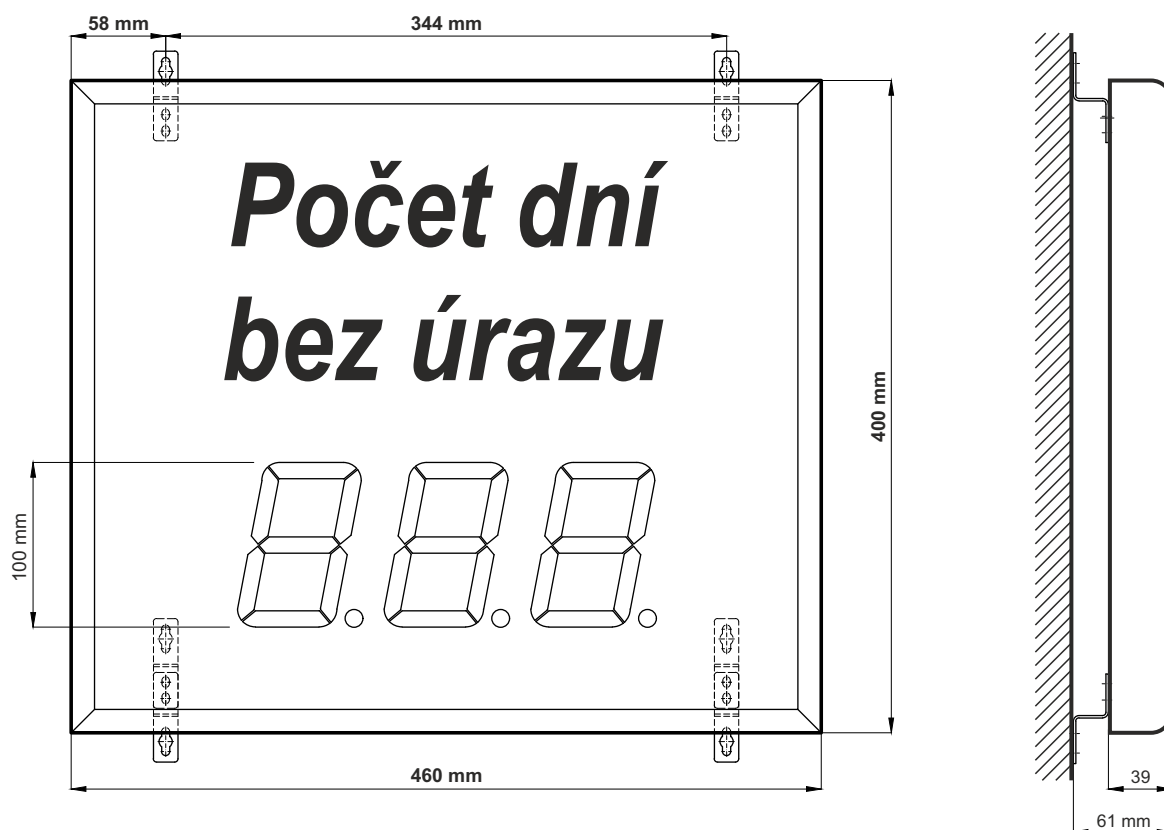

	ELEN, s.r.o., Ľubochnianska 16, 080 06 Ľubotice, Slovensko		
	KATALÓGOVÝ LIST		Číslo kat. listu:
Obchodný názov	Číselný displej – zákazkový	15061201	
Typ / model	CDN 100/3 SAFETY BOARD R L20 230AC IR		
Objednávací kód	ZZ0632	Dátum aktualizácie:	18.05.2016

Konštrukcia displeja pozostáva z rámu z eloxovaného hliníka platinovomatnej farby, hnedého dymového PMMA skla a zadného oceľového plechu, striekaného čiernou práškovou farbou.

Zobrazovacie prvky sú vyhotovené z vysokosvietivých 7-segmentových LED modulov s výškou znaku 100 mm a pozorovacím uhlom 120°. Súčasťou dodávky sú aj montážne závesy pre upevnenie na stenu.

Technické parametre

Počet zobrazovacích strán	1 (jednostranný displej)
Počet znakov	3 štandardne, taktiež možnosť 4 znakov (pozri výkres na nasledujúcej strane)
Výška znakov	100 mm
Dosah čitateľnosti	40 m
Formát zobrazenia	888 alebo 8888 (umožňuje rozsah hodnôt od 0 do 999 alebo 9999 dní)
Farba LED prvkov	červená
Typ LED prvkov	vysokosvietivé 7-segmentové LED moduly, AlInGaP LED čipy, vhodné pre interiérové svetelné podmienky
Ovládanie jasů	nastavenie úrovne pomocou diaľkového ovládača IR, alebo automaticky v závislosti od vonkajších svetelných podmienok
Typ rámu	estetický rám z eloxovaného hliníka platinovomatnej farby, oceľový zadný plech striekaný čiernou práškovou farbou
Predný kryt	hnedé plexisklo s hrúbkou 3 mm, nie antireflexné (antireflexné za príplatok)
Úroveň krytia	IP 20, vhodné pre použitie v interiéri
Napájanie	230 VAC, flexibilná šnúra s dĺžkou 2 m
Prevádzková teplota	0°C až +45°C
Rozmery	460 mm x 400 mm x 39 (61) mm, pozri rozmerový výkres na strane 2
Hmotnosť	4,9 kg
Upevnenie	montážne závesy pre upevnenie na stenu sú súčasťou dodávky

Rozmerový výkres

* 4-znaková verzia: